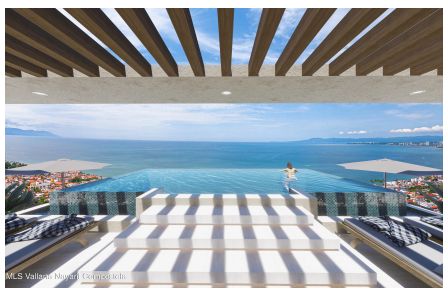

Property Description:

Ubicado en la zona centro de Puerto Vallarta (Col. 5 de Diciembre) a un costado del mirador del cerro de la cruz con increíbles vistas desde el Rooftop y de las habitaciones; cerca de restaurantes de prestigio como cafe des artistes, restaurante/bar panorama, bares, antros y a solo unas cuadas del mar y del malecon de Puerto Vallarta, entregando una completa sincronia con la naturaleza y ubicacion de mas prestigio en la zona. Ideal para: personas con una vida activa que les gusta caminar, hiking, estar contacto con la naturaleza, aun asi contamos con acceso para vehiculos para llegar al desarrollo. Gran potencial de rentas