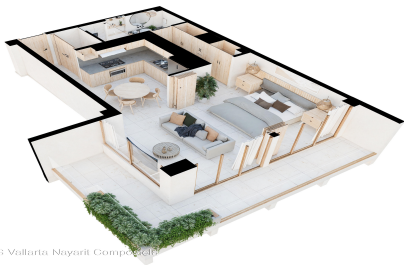

Property Description:

Ubicado en la zona centro de Puerto Vallarta (Col. 5 de Diciembre) a un costado del mirador del cerro de la cruz con increíbles vistas desde el Rooftop y de las habitaciones; cerca de restaurantes de prestigio como cafe des artistes, restaurante/bar panorama, bares, antros y a solo unas cuadas del mar y del malecon de Puerto Vallarta, entregando una completa sincronia con la naturaleza y ubicacion de mas prestigio en la zona. Ideal para: personas con una vida activa que les gusta caminar, hiking, estar contacto con la naturaleza, aun asi contamos con acceso para vehiculos para llegar al desarrollo. Gran potencial de rentas