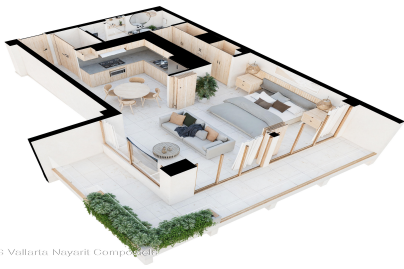

Property Description:

Ubicado en la zona centro de Puerto Vallarta (Col. 5 de Diciembre) a un costado del mirador del cerro de la cruz con increíbles vistas desde el Rooftop y de las habitaciones; cerca de restaurantes de prestigio como restaurantes de prestigio, bares, antros y a solo unas cuadras del mar y del malecon de Puerto Vallarta, entregando una completa sincronía con la naturaleza y ubicación de más prestigio en la zona. Ideal para: personas con una vida activa que les gusta caminar, hiking, estar en contacto con la naturaleza, aun así contamos con acceso para vehículos para llegar al desarrollo. Gran potencial de rentas