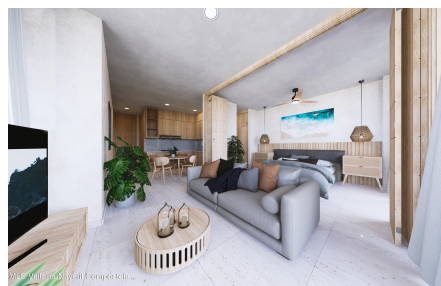

Property Description:

Ubicado en la zona centro de Puerto Vallarta (Col. 5 de Diciembre) a un costado del mirador del cerro de la cruz con increíbles vistas desde el Rooftop y de las habitaciones; cerca de restaurantes de prestigio como restaurantes de prestigio, bares, antros y a solo unas cuadras del mar y del malecon de Puerto Vallarta, entregando una completa sincronía con la naturaleza y ubicación de más prestigio en la zona. Ideal para: personas con una vida activa que les gusta caminar, hiking, estar en contacto con la naturaleza, aun así contamos con acceso para vehículos para llegar al desarrollo. Gran potencial de rentas