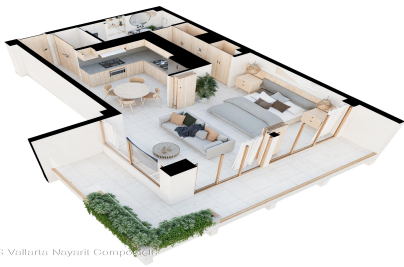

Property Description:

Ubicado en la zona centro de Puerto Vallarta (Col. 5 de Diciembre) a un costado del mirador del cerro de la cruz con increíbles vistas desde el Rooftop y de las habitaciones; cerca de restaurantes de prestigio como restaurantes de prestigio, bares, antros y a solo unas cuerdas del mar y del malecon de Puerto Vallarta, entregando una completa sincronia con la naturaleza y ubicacion de mas prestigio en la zona. Ideal para: personas con una vida activa que les gusta caminar, hiking, estar contacto con la naturaleza, aun asi contamos con acceso para vehiculos para llegar al desarrollo.Gran potencial de rentas