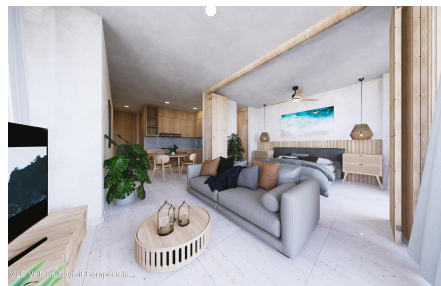

Property Description:

Ubicado en la zona centro de Puerto Vallarta (Col. 5 de Diciembre) a un costado del mirador del cerro de la cruz con increíbles vistas desde el Rooftop y de las habitaciones; cerca de restaurantes de prestigio como restaurantes de prestigio, bares, antros y a solo unas cuerdas del mar y del malecon de Puerto Vallarta, entregando una completa sincronia con la naturaleza y ubicacion de mas prestigio en la zona. Ideal para: personas con una vida activa que les gusta caminar, hiking, estar contacto con la naturaleza, aun asi contamos con acceso para vehiculos para llegar al desarrollo.Gran potencial de rentas