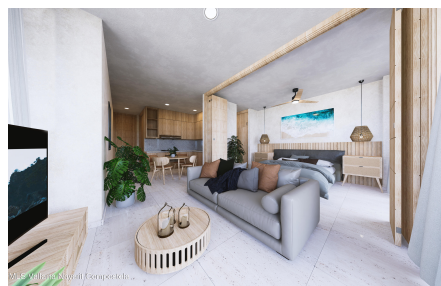

### Property Description:

Ubicado en la zona centro de Puerto Vallarta (Col. 5 de Diciembre) a un costado del mirador del cerro de la cruz con increíbles vistas desde el Rooftop y de las habitaciones; cerca de restaurantes de prestigio como restaurantes de prestigio, bares, antros y a solo unas cuadras del mar y del malecon de Puerto Vallarta, entregando una completa sincronía con la naturaleza y ubicación de más prestigio en la zona. Ideal para: personas con una vida activa que les gusta caminar, hiking, estar en contacto con la naturaleza, aun así contamos con acceso para vehículos para llegar al desarrollo. Gran potencial de rentas