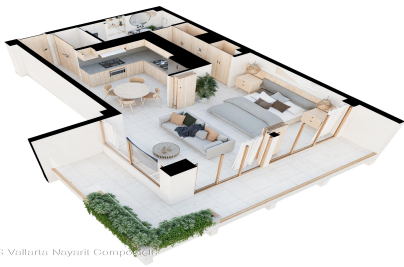

### Property Description:

Ubicado en la zona centro de Puerto Vallarta (Col. 5 de Diciembre) a un costado del mirador del cerro de la cruz con increíbles vistas desde el Rooftop y de las habitaciones; cerca de restaurantes de prestigio como restaurantes de prestigio, bares, antros y a solo unas cuadras del mar y del malecon de Puerto Vallarta, entregando una completa sincronía con la naturaleza y ubicación de más prestigio en la zona. Ideal para: personas con una vida activa que les gusta caminar, hiking, estar en contacto con la naturaleza, aun así contamos con acceso para vehículos para llegar al desarrollo. Gran potencial de rentas