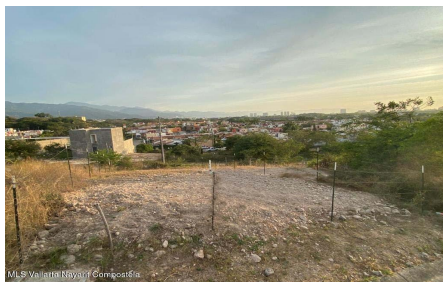

Property Description:

LOTE BALDIO DE 140 M2 DE TOPOGRAFIA PLANA SIN CONSTRUCCION Y CON VISTA A LA CIUDAD CON FRENTE DE 8.00 MTS Y 17.5 MTS DE FONDO. POLIGONO REGULAR Y CON SERVICIOS DE AGUA Y LUZ LISTOS PARA CONTRATAR Y ALUMBRADO PUBLICO. EXCLUSIVAMENTE VIVIENDA RESIDENCIAL SE PERMITE CONSTRUIR.