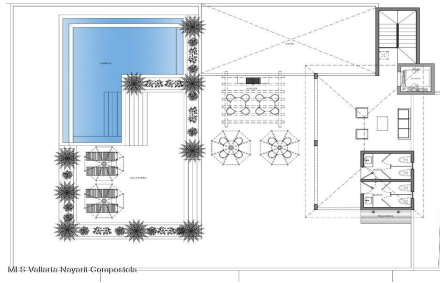

MLS Valéria Nayari Composição

MLS Valéria Nayari Composição

MLS Valéria Nayari Composição