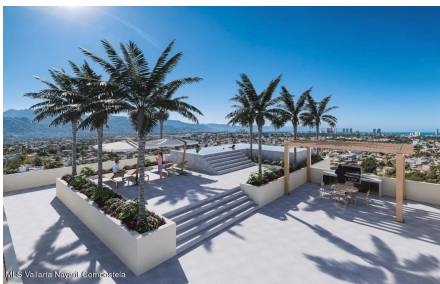

### Property Description:

Descubre el balance perfecto entre el lo autentico y lo moderno en Pitillal, el "Nuevo Centro de Vallarta." Esta zona destaca por su rica cultura mexicana y arquitectura, con facil acceso. Con un puntaje de caminabilidad de 96, estaras a pasos de la plaza central, la iglesia iconica y los mercados locales. Cuenta con 25 departamentos de 2 recamaras, con vistas a las montanas, la ciudad y bahia. Disfruta de atardeceres desde tu terraza privada o relajate en el rooftop con alberca infinita, area de bbq y espacio para eventos. Incluye estacionamiento subterraneo. A 10 minutos caminando de Soriana, Walmart, Office Depot y 5 min mas de Costco y La Comer. Vive el lujo accesible y la autenticidad de Pitillal, donde la historia se une al confort moderno.(English in Supplemental Remarks)