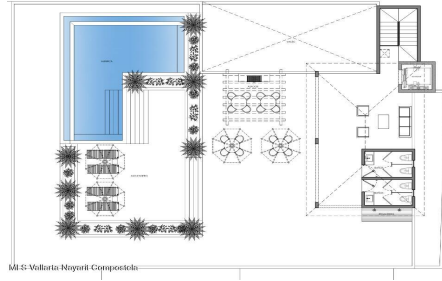

M/S Valarta Niyati Composite

M/S Valarta Niyati Composite

M/S Valarta Niyati Composite