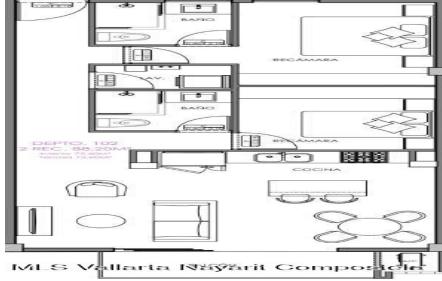

M/S Valarta Niyati Composite

M/S Valarta Niyati Composite

M/S Valarta Niyati Composite