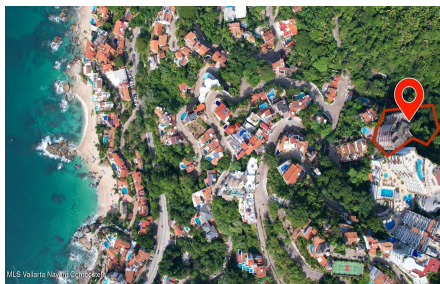

LOTS 12 & 13 OCEAN POINT

PVRPV Real Estate

Property Information:

\$ 9,600,000.00 USD For Sale

- **Type:**
- **Bed(s):**
- **Bath(s):**
- **Country:** Mexico

- **State / Region:** JALISCO
- **City:** Puerto Vallarta
- **Area:** Upper Conchas Chinas
- **Year Built:** 0

Property Description:

LOTE 12 Y 13 PAQUETE LLAVE EN MANO: 2,030 M2. TERRENO CON DOS PROYECTOS: PROYECTO A). 4.000 M2 DE CONSTRUCCION TERMINADA, LICENCIAS, PLANOS, PRESUPUESTOS, ETC. PROYECTO B). LICENCIA PARA CONSTRUIR 6 UNIDADES DE 225 M2, PLANOS COMPLETOS, LLAVE EN MANO. LOTE 12: VENTA: \$8,500,000.00 USD LOTE 13: VENTA: \$1,100,000.00 USD PRECIO TOTAL: \$9,600,000.00 USD CONEXIONES DE SEAPAL, CFE Y INTERNET DE TELMEX. (ENGLISH FOLLOWS IN MORE)