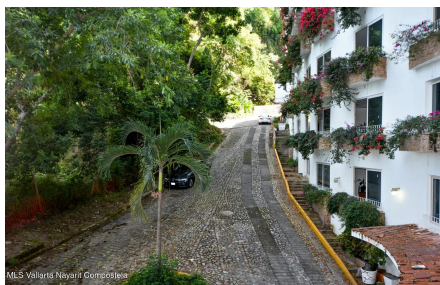

Property Description:

LOTE 12 Y 13 PAQUETE LLAVE EN MANO: 2,030 M2. TERRENO CON DOS PROYECTOS: PROYECTO A). 4.000 M2 DE CONSTRUCCION TERMINADA, LICENCIAS, PLANOS, PRESUPUESTOS, ETC. PROYECTO B). LICENCIA PARA CONSTRUIR 6 UNIDADES DE 225 M2, PLANOS COMPLETOS, LLAVE EN MANO. LOTE 12: VENTA: \$8,500,000.00 USD LOTE 13: VENTA: \$1,100,000.00 USD PRECIO TOTAL: \$9,600,000.00 USD CONEXIONES DE SEAPAL, CFE Y INTERNET DE TELMEX. (ENGLISH FOLLOWS IN MORE)