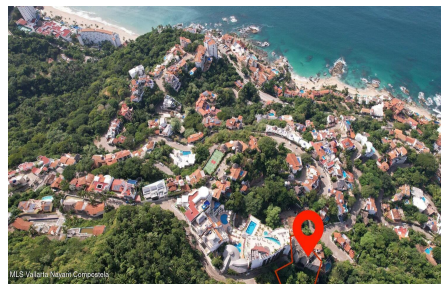

LOTS 12 & 13 OCEAN POINT

PVRPV Real Estate

Property Information:

\$ 9,600,000.00 USD For Sale

- **Type:**
- **Bed(s):**
- **Bath(s):**
- **Country:** Mexico

- **State / Region:** JALISCO
- **City:** Puerto Vallarta
- **Area:** Upper Conchas Chinas
- **Year Built:** 0

Property Description:

LOTE 12 Y 13 PAQUETE LLAVE EN MANO: 2,030 M2. TERRENO CON DOS PROYECTOS: PROYECTO A). 4.000 M2 DE CONSTRUCCION TERMINADA, LICENCIAS, PLANOS, PRESUPUESTOS, ETC. PROYECTO B). LICENCIA PARA CONSTRUIR 6 UNIDADES DE 225 M2, PLANOS COMPLETOS, LLAVE EN MANO. LOTE 12: VENTA: \$8,500,000.00 USD LOTE 13: VENTA: \$1,100,000.00 USD PRECIO TOTAL: \$9,600,000.00 USD CONEXIONES DE SEAPAL, CFE Y INTERNET DE TELMEX. (ENGLISH FOLLOWS IN MORE)