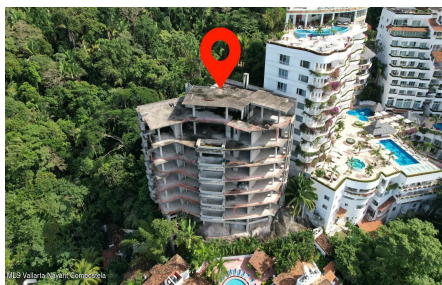

LOTS 12 & 13 OCEAN POINT

PVRPV Real Estate

Property Information:

\$ 9,600,000.00 USD For Sale

- **Type:**
- **Bed(s):**
- **Bath(s):**
- **Country:** Mexico

- **State / Region:** JALISCO
- **City:** Puerto Vallarta
- **Area:** Upper Conchas Chinas
- **Year Built:** 0

Property Description:

LOTE 12 Y 13 PAQUETE LLAVE EN MANO: 2,030 M2. TERRENO CON DOS PROYECTOS: PROYECTO A). 4.000 M2 DE CONSTRUCCION TERMINADA, LICENCIAS, PLANOS, PRESUPUESTOS, ETC. PROYECTO B). LICENCIA PARA CONSTRUIR 6 UNIDADES DE 225 M2, PLANOS COMPLETOS, LLAVE EN MANO. LOTE 12: VENTA: \$8,500,000.00 USD LOTE 13: VENTA: \$1,100,000.00 USD PRECIO TOTAL: \$9,600,000.00 USD CONEXIONES DE SEAPAL, CFE Y INTERNET DE TELMEX. (ENGLISH FOLLOWS IN MORE)