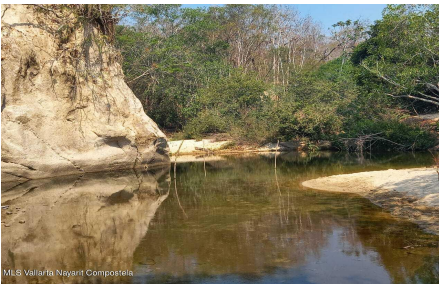

Property Description:

Un gran terreno de 300 hectareas con un rio que lo atraviesa. Este terreno puede tener multiples propositos para cualquiera que desee tener una cantidad tan grande de propiedad.

M.S. Vallarta Nayant Compostela