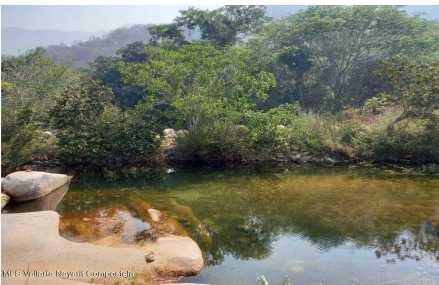

Property Description:

Un gran terreno de 300 hectareas con un rio que lo atraviesa. Este terreno puede tener multiples propositos para cualquiera que desee tener una cantidad tan grande de propiedad.

M.S. Vallarta Nayant Compostela