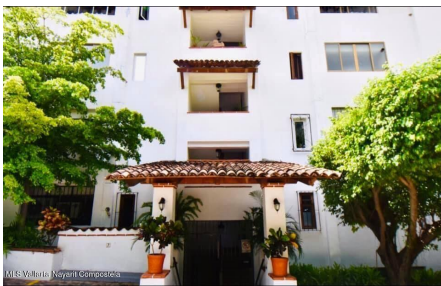

Property Description:

English below

Moderno Condominio en Alborada - Carretera a Mismaloya, Emiliano Zapata Ubicado en el hermoso edificio Alborada, este espacioso condominio de 2 recamaras y 2 banos ofrece 119 metros cuadrados de espacio contemporaneo en la encantadora Zona Romanica de en Puerto Vallarta. Situado en Carretera a Mismaloya, esta residencia combina una ubicacion centrica con un entorno tranquilo, ideal para quienes buscan comodidad y potencial de rentas. El condominio esta disenado para maximizar la luz natural y la ventilacion, creando un ambiente calido y acogedor. La moderna cocina, con una amplia cubierta de granito, es un espacio funcional y elegante, perfecto para cocinar y recibir invitados. Las dos recamaras bien proporcionadas ofrecen amplio espacio de almacenamiento, con la