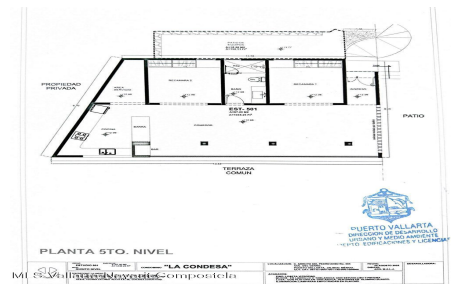

### Property Description:

2 bedroom open plan apartment with amazing ocean view and wonderful location uphill 6 blocks from malecon, common area with jacuzzi and gym. - Apartamento de 2 dormitorios con planta abierta y espectacular vista al mar, maravillosa ubicacion a 6 cuadras del malecon, area comun con jacuzzi y gimnasio.