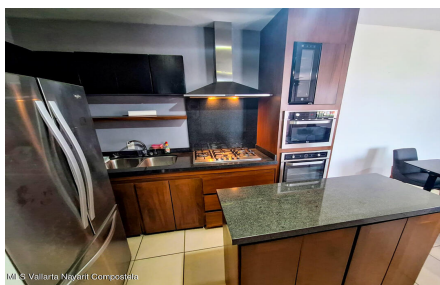

Property Description:

Departamento en venta en el ultimo piso del Condominio El Fontanal, Puerto Vallarta. Ubicado cerca de la entrada al Pitillal, con acceso entre SEAPAL y Farmacia Guadalajara. El condominio cuenta con una administracion organizada, alberca, terraza y un cajon de estacionamiento por unidad. El departamento, de 65.47 m, se vende sin muebles y el piso sera renovado por uno moderno. Cuota de mantenimiento: \$1,750 mensuales. Ideal para quienes buscan comodidad y una ubicacion centrica con amenidades atractivas.