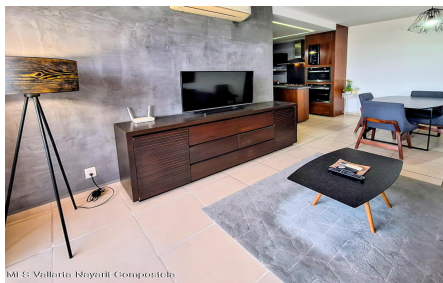

Property Description:

Departamento en venta en el ultimo piso del Condominio El Fontanal, Puerto Vallarta. Ubicado cerca de la entrada al Pitillal, con acceso entre SEAPAL y Farmacia Guadalajara. El condominio cuenta con una administracion organizada, alberca, terraza y un cajon de estacionamiento por unidad. El departamento, de 65.47 m, se vende sin muebles y el piso sera renovado por uno moderno. Cuota de mantenimiento: \$1,750 mensuales. Ideal para quienes buscan comodidad y una ubicacion centrica con amenidades atractivas.