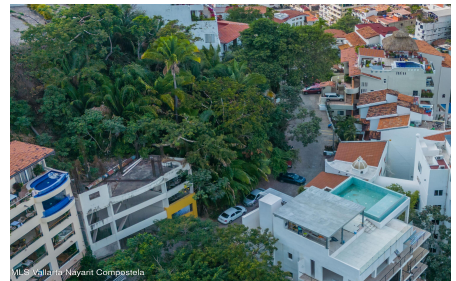

Property Description:

English below

Terreno de Primera con Impresionantes Vistas a la Bahia en Amapas !Descubra el Lote 96, un extraordinario terreno situado en el prestigioso barrio de Amapas de Puerto Vallarta. Esta propiedad unica ofrece amplias vistas panoramicas de la Bahia de Banderas, proporcionando un telon de fondo sin precedentes para su proyecto de ensueno. Esta ubicacion elevada presenta una rara oportunidad para los inversores que buscan construir una villa de lujo, varias casas, o unidades de condominio en una de las zonas mas codiciadas de la ciudad. Con una base parcialmente construida ya en su lugar, el trabajo de base para su vision esta listo para ser ampliado, lo que permite una transicion sin problemas desde el concepto a la realidad. El acceso a los servicios publicos como