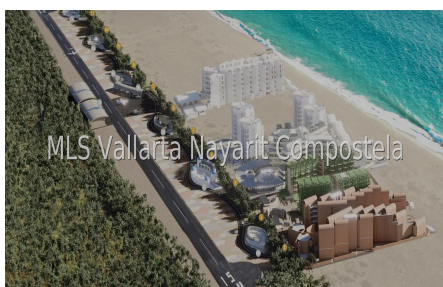

Property Description:

The world's first astrological park. The magic of architecture awakens as constellations intertwine with design: twelve rotundas, one for each zodiac sign, become gateways to the Temples, each triggering an array of amenities that form a mosaic of authentic and unique experiences an environmental and social development project in the Mexican Pacific, unfolding an ambitious growth plan. Here, a tapestry of beaches, capes, and bays weaves along the coasts of Jalisco and Colima, creating a singular stage of beauty

QUÉ ES MAYTO?

Madre y Tierra Orgullosa
El primer parque astronómico del mundo.

La magia de Mayto radica en la fusión de las creaciones de la naturaleza con la tecnología más avanzada. Los edificios se convierten en puertas de acceso a los Templos, cada uno de los cuales activa una serie de servicios que forman un mosaico de experiencias auténticas y únicas.

"Nuestra misión es conectar el mundo espiritual con el material".

UBICACIÓN

Ubicada en Mayto, México, nuestra desarrollo fitness dentro de una zona concurrida con las mejores playas, donde la tranquilidad se encuentra perfectamente con el movimiento para el bienestar y el disfrute de la vida. El primer momento de este proyecto comienza una experiencia que garantiza que siempre sea día en una experiencia única.

ARQUITECTURA TEMPLO VIRGO

VIRGO es el primer templo dentro de Mayto Parque Admigrado. Un concepto único en su clase y de alto nivel con 12 selectos proyectos inspirados en los signos zodiacales.

Temas sublimales
Espiritualidad
Elevación del alma