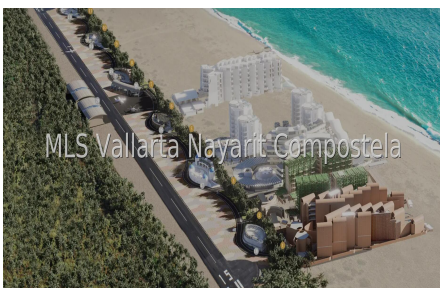

### Property Description:

The world's first astrological park. The magic of architecture awakens as constellations intertwine with design: twelve rotundas, one for each zodiac sign, become gateways to the Temples, each triggering an array of amenities that form a mosaic of authentic and unique experiences an environmental and social development project in the Mexican Pacific, unfolding an ambitious growth plan. Here, a tapestry of beaches, capes, and bays weaves along the coasts of Jalisco and Colima, creating a singular stage of beauty

**UBICACIÓN**

Ubicado en Mayto, Jalisco, nuestro desarrollo ofrece dentro de una zona privilegiada una vida del futuro al estar dentro de la tranquilidad de el campo pero también. Un nivel excepcional para el confort y el estilo de la vida. Si por motivo de este proyecto contempla una infraestructura que convierte cada día en una experiencia única.