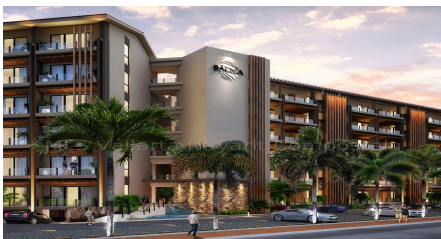

### Property Information:

**\$ 512,580.00 USD** For Sale

- **Type:** Balica
- **Bed(s):** 2
- **Bath(s):** 2.00
- **Country:** Mexico

- **State / Region:** NAYARIT
- **City:** Riviera Nayarit
- **Area:** Los Tigres
- **Year Built:** 181.47

### Property Description:

Bienvenidos a Balica, un proyecto exclusivo ubicado en el prestigioso desarrollo de Los Tigres Residencial en Nuevo Vallarta. El destino perfecto para aquellos que buscan una experiencia de vida inigualable en la costa del Pacifico. Ubicado en un entorno natural excepcional, conoce todas las comodidades y servicios de primera clase que ofrece este proyecto y lo convierten en algo especial. Cuenta con amenidades y espacios de bienestar de uso exclusivo para sus residentes. Ademas, brinda acceso al complejo residencial Los Tigres, el cual tiene instalaciones de primer nivel y experiencias unicas de entretenimiento y recreacion. Esta es una unidad tipo 4

Resort Living

Resort Living

Resort Living

Resort Living

Resort Living

Resort Living

Resort Living

MS Valparaíso Nayarit Composite