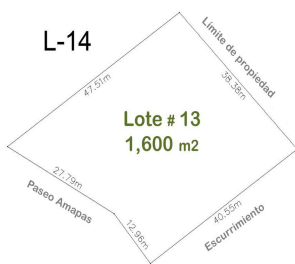

Property Description:

En un terreno de casi 7 has y solo 22 lotes campestres con superficie minima de 1,600 m2 cada uno, con la vegetacion de la Sierra Madre Occidental, con un clima templado (3 a 6 menos que la costa), la urbanizacion esta en proceso (se entregara en un lapso de 12 meses), pero contara con calles empedradas, red electrica e hidraulica, un proyecto para que cada propietario construya su fosa septica. Por supuesto hermosas vistas de la naturaleza, para construir una cabana de 1 o 2 niveles por lote, sembrar el tipo de arboles preferidos y construir alberca y terraza si se desea.

El Tuito
Cabo Corrientes, Jalisco