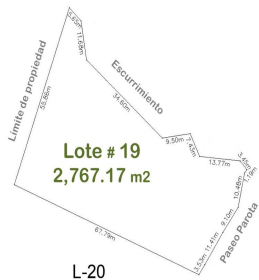

Property Description:

En un terreno de casi 7 has y solo 22 lotes campestres con superficie minima de 1,600 m2 cada uno, con la vegetacion de la Sierra Madre Occidental, con un clima templado (3 a 6 menos que la costa), la urbanizacion esta en proceso (se entregara en un lapso de 12 meses), pero contara con calles empedradas, red electrica e hidraulica, un proyecto para que cada propietario construya su fosa septica. Por supuesto hermosas vistas de la naturaleza, para construir una cabana de 1 o 2 niveles por lote, sembrar el tipo de arboles preferidos y construir alberca y terraza si se desea.