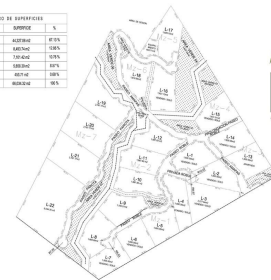

El Tuito
Cabo Corrientes, Jalisco

El Tuito
Cabo Corrientes, Jalisco