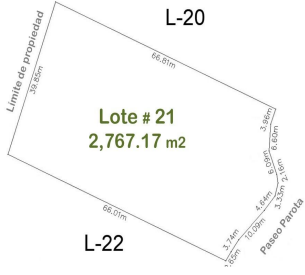

Property Description:

En un terreno de casi 7 has y solo 22 lotes campestres con superficie minima de 1,600 m2 cada uno, con la vegetacion de la Sierra Madre Occidental, con un clima templado (3 a 6 menos que la costa), la urbanizacion esta en proceso (se entregara en un lapso de 12 meses), pero contara con calles empedradas, red electrica e hidraulica, un proyecto para que cada propietario construya su fosa septica. Por supuesto hermosas vistas de la naturaleza, para construir una cabana de 1 o 2 niveles por lote, sembrar el tipo de arboles preferidos y construir alberca y terraza si se desea.