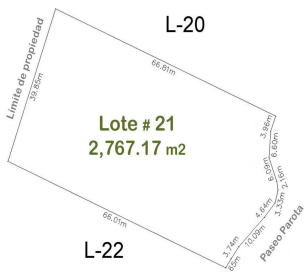

Property Description:

En un terreno de casi 7 has y solo 22 lotes campestres con superficie minima de 1,600 m2 cada uno, con la vegetacion de la Sierra Madre Occidental, con un clima templado (3 a 6 menos que la costa), la urbanizacion esta en proceso (se entregara en un lapso de 12 meses), pero contara con calles empedradas, red electrica e hidraulica, un proyecto para que cada propietario construya su fosa septica. Por supuesto hermosas vistas de la naturaleza, para construir una cabana de 1 o 2 niveles por lote, sembrar el tipo de arboles preferidos y construir alberca y terraza si se desea.