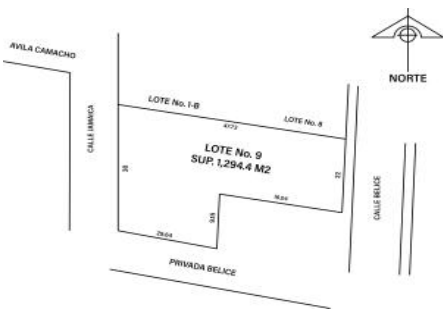

LOTE BELICE

PVRPV Real Estate

Property Information:

\$ 1,778,000.00 USD For Sale

- **Picture Count** 7
- **Status** Active
- **Area** Centro North
- **Street Number** 1673
- **Street Name** BELICE

- **Zone city** Puerto Vallarta
- **State** JALISCO
- **Primary View** Street
- **Price/Sq Meter** 1373.61
- **Community** Lazaro Cardenas

Property Description:

•Gran oportunidad de inversión en la Colonia Lázaro Cárdenas, Puerto Vallarta! Se vende terreno de 1,294.40 metros cuadrados en una zona de alta plusvalía y en constante crecimiento. Este terreno, con forma irregular, es ideal para desarrolladores e inversionistas que buscan maximizar su inversión en una de las áreas más concurridas de la ciudad. Características del terreno: **Ubicación: Colonia Lázaro Cárdenas, Puerto Vallarta** Uso de Suelo: Mixto, ideal para la construcción de una torre de edificios, un condominio, locales comerciales o cualquier otro desarrollo residencial o comercial de gran envergadura.

NORTE