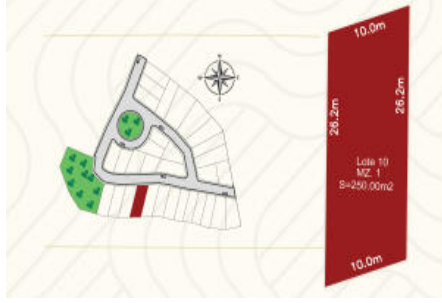

PVRPV Real Estate

Lazaro Cardenas 205 Loc-6, Col. Emiliano Zapata Jal. - Mexico 48380

Tel: +521 (322) 222-0638 US / Canada: (206) 388-3703

www.pvrpvrealestate.com