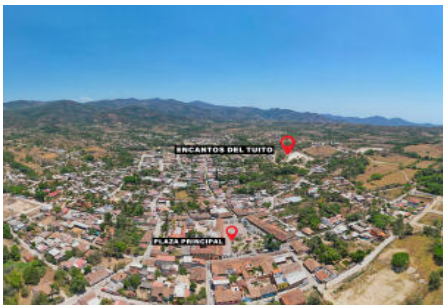

PVRPV Real Estate

Lazaro Cardenas 205 Loc-6, Col. Emiliano Zapata Jal. - Mexico 48380

Tel: +521 (322) 222-0638 US / Canada: (206) 388-3703

www.pvrpvrealestate.com