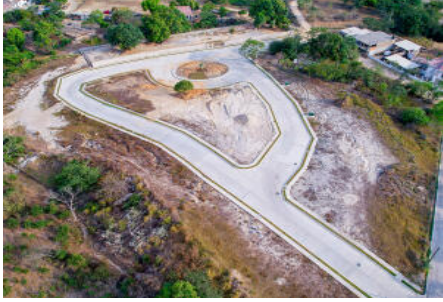

PVRPV Real Estate

Lazaro Cardenas 205 Loc-6, Col. Emiliano Zapata Jal. - Mexico 48380

Tel: +521 (322) 222-0638 US / Canada: (206) 388-3703

www.pvrpvrealestate.com