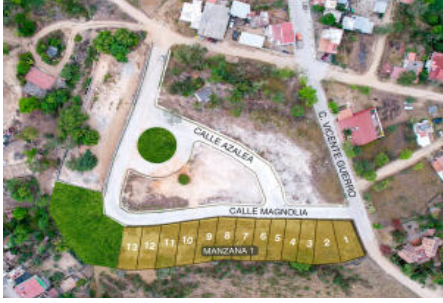

PVRPV Real Estate

Lazaro Cardenas 205 Loc-6, Col. Emiliano Zapata Jal. - Mexico 48380

Tel: +521 (322) 222-0638 US / Canada: (206) 388-3703

www.pvrpvrealestate.com