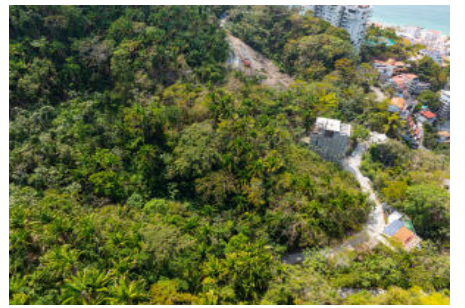

PVRPV Real Estate

Lazaro Cardenas 205 Loc-6, Col. Emiliano Zapata Jal. - Mexico 48380

Tel: +521 (322) 222-0638 US / Canada: (206) 388-3703

www.pvrpvrealestate.com