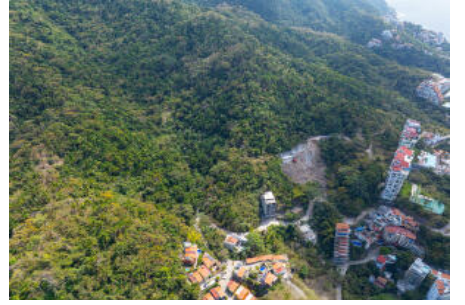

PVRPV Real Estate

Lazaro Cardenas 205 Loc-6, Col. Emiliano Zapata Jal. - Mexico 48380

Tel: +521 (322) 222-0638 US / Canada: (206) 388-3703

www.pvrpvrealestate.com