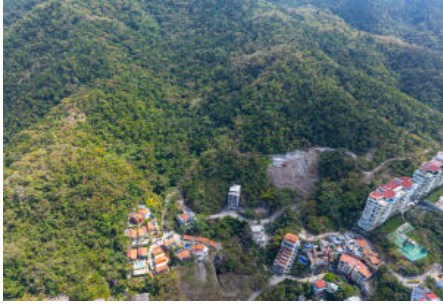

PVRPV Real Estate

Lazaro Cardenas 205 Loc-6, Col. Emiliano Zapata Jal. - Mexico 48380

Tel: +521 (322) 222-0638 US / Canada: (206) 388-3703

www.pvrpvrealestate.com