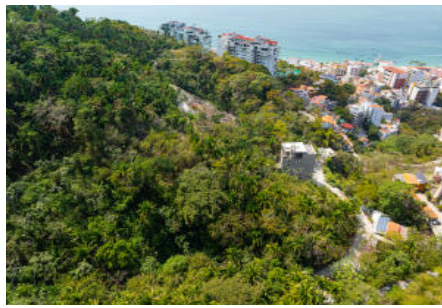

PVRPV Real Estate

Lazaro Cardenas 205 Loc-6, Col. Emiliano Zapata Jal. - Mexico 48380

Tel: +521 (322) 222-0638 US / Canada: (206) 388-3703

www.pvrpvrealestate.com