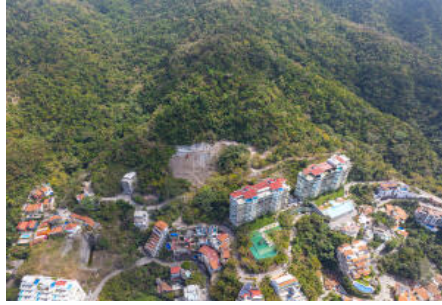

Vista Amapas Lote

PVRPV Real Estate

Property Information:

\$ 484,350.00 USD For Sale

- **Picture Count** 22
- **Status** Active
- **Financing** Cash
- **Area** South Shore
- **Street Number** 114C
- **Street Name** Gladiolas

- **Zone city** Puerto Vallarta
- **State** JALISCO
- **Primary View** Ocean
- **Mstr Plan Community No**
- **Price/Sq Meter** 500.00
- **Community** Amapas

Property Description:

ESPANOL: Aprovecha esta oportunidad para dejar tu marca en este hermoso lote con vista al mar en Amapas. Amapas ha sido construido por desarrolladores con una vision y un sueno que han cultivado la arquitectura y la belleza que vemos hoy. Unete a este club de visionarios y construye un espectacular edificio de condominios de lujo con vista al mar, o aprovecha esta amplia huella para una exclusiva casa privada en las montanas.

Features:

- Sewage **City**
- Title **Escritura**
- Water **City**
- Electricity **CFE**
- Location **Hillside**
- Road Type **Dirt Not Maintained**

PVRPV Real Estate

Lazaro Cardenas 205 Loc-6, Col. Emiliano Zapata Jal. - Mexico 48380