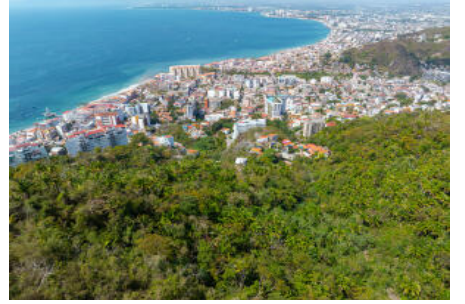

PVRPV Real Estate

Lazaro Cardenas 205 Loc-6, Col. Emiliano Zapata Jal. - Mexico 48380

Tel: +521 (322) 222-0638 US / Canada: (206) 388-3703

www.pvrpvrealestate.com