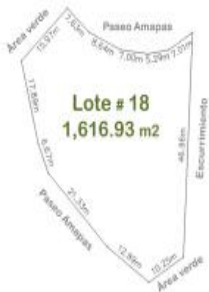

El Tuito
Cabo Corrientes, Jalisco

El Tuito
Cabo Corrientes, Jalisco