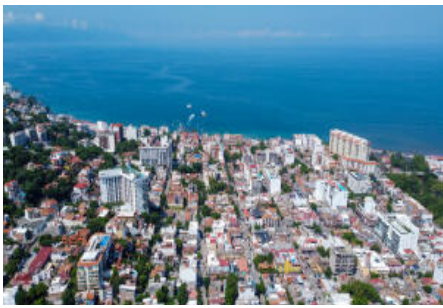

PVRPV Real Estate

Lazaro Cardenas 205 Loc-6, Col. Emiliano Zapata Jal. - Mexico 48380

Tel: +521 (322) 222-0638 US / Canada: (206) 388-3703

www.pvrpvrealestate.com