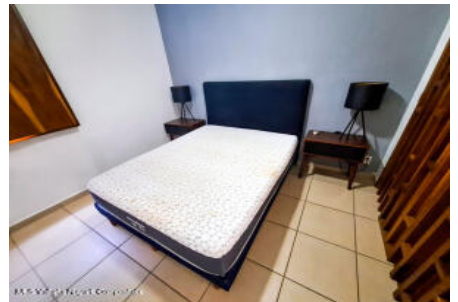

M.S. Vallarta Nayari Composites