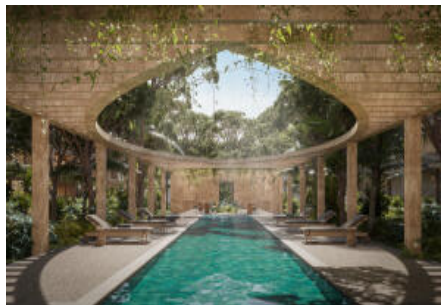

UNIDAD B108
2 RECÁMARAS + FLEX 'A'

PLANTA DE UBICACIÓN

RESERVAZIONE DE GOVERNAMENTO
Edifício: 1000 m²
Área: 1000 m²
Terreno: 1000 m²
Edifício: 1000 m²

PLANTA DE UBICACIÓN