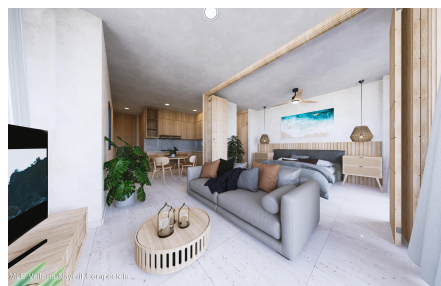

Descripci??n de la propiedad:

Ubicado en la zona centro de Puerto Vallarta (Col. 5 de Diciembre) a un costado del mirador del cerro de la cruz con increíbles vistas desde el Rooftop y de las habitaciones; cerca de restaurantes de prestigio como cafe des artistes, restaurante/bar panorama, bares, antros y a solo unas cuadas del mar y del malecon de Puerto Vallarta, entregando una completa sincronia con la naturaleza y ubicacion de mas prestigio en la zona. Ideal para: personas con una vida activa que les gusta caminar, hiking, estar contacto con la naturaleza, aun asi contamos con acceso para vehiculos para llegar al desarrollo.Gran potencial de rentas