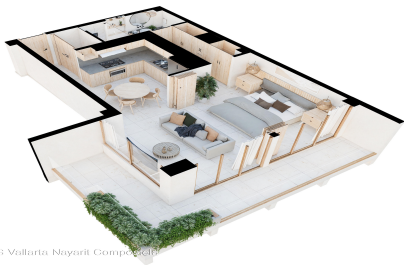

Descripci??n de la propiedad:

Ubicado en la zona centro de Puerto Vallarta (Col. 5 de Diciembre) a un costado del mirador del cerro de la cruz con increíbles vistas desde el Rooftop y de las habitaciones; cerca de restaurantes de prestigio como cafe des artistes, restaurante/bar panorama, bares, antros y a solo unas cuadas del mar y del malecon de Puerto Vallarta, entregando una completa sincronia con la naturaleza y ubicacion de mas prestigio en la zona. Ideal para: personas con una vida activa que les gusta caminar, hiking, estar contacto con la naturaleza, aun asi contamos con acceso para vehiculos para llegar al desarrollo.Gran potencial de rentas