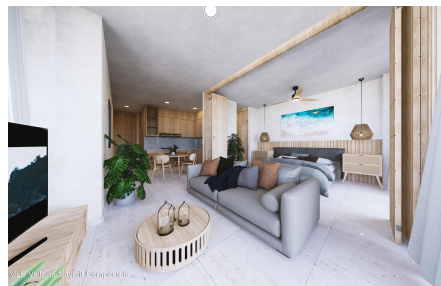

Descripci??n de la propiedad:

Ubicado en la zona centro de Puerto Vallarta (Col. 5 de Diciembre) a un costado del mirador del cerro de la cruz con increíbles vistas desde el Rooftop y de las habitaciones; cerca de restaurantes de prestigio como restaurantes de prestigio, bares, antros y a solo unas cuerdas del mar y del malecon de Puerto Vallarta, entregando una completa sincronia con la naturaleza y ubicacion de mas prestigio en la zona. Ideal para: personas con una vida activa que les gusta caminar, hiking, estar contacto con la naturaleza, aun asi contamos con acceso para vehiculos para llegar al desarrollo.Gran potencial de rentas