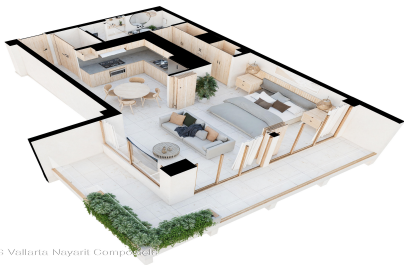

Descripci??n de la propiedad:

Ubicado en la zona centro de Puerto Vallarta (Col. 5 de Diciembre) a un costado del mirador del cerro de la cruz con increíbles vistas desde el Rooftop y de las habitaciones; cerca de restaurantes de prestigio como restaurantes de prestigio, bares, antros y a solo unas cuerdas del mar y del malecon de Puerto Vallarta, entregando una completa sincronia con la naturaleza y ubicacion de mas prestigio en la zona. Ideal para: personas con una vida activa que les gusta caminar, hiking, estar contacto con la naturaleza, aun asi contamos con acceso para vehiculos para llegar al desarrollo.Gran potencial de rentas