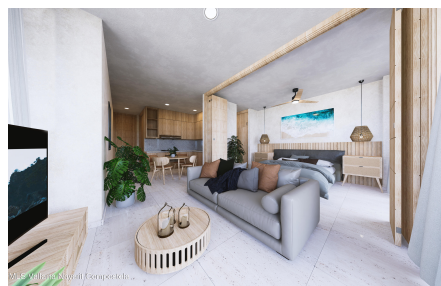

### Descripci??n de la propiedad:

Ubicado en la zona centro de Puerto Vallarta (Col. 5 de Diciembre) a un costado del mirador del cerro de la cruz con increíbles vistas desde el Rooftop y de las habitaciones; cerca de restaurantes de prestigio como restaurantes de prestigio, bares, antros y a solo unas cuerdas del mar y del malecon de Puerto Vallarta, entregando una completa sincronia con la naturaleza y ubicacion de mas prestigio en la zona. Ideal para: personas con una vida activa que les gusta caminar, hiking, estar contacto con la naturaleza, aun asi contamos con acceso para vehiculos para llegar al desarrollo.Gran potencial de rentas