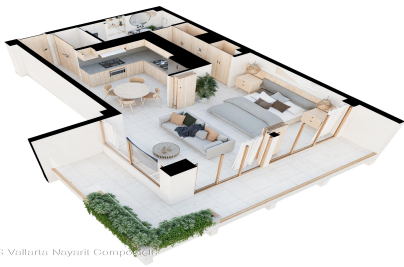

### Descripci??n de la propiedad:

Ubicado en la zona centro de Puerto Vallarta (Col. 5 de Diciembre) a un costado del mirador del cerro de la cruz con increíbles vistas desde el Rooftop y de las habitaciones; cerca de restaurantes de prestigio como restaurantes de prestigio, bares, antros y a solo unas cuerdas del mar y del malecon de Puerto Vallarta, entregando una completa sincronia con la naturaleza y ubicacion de mas prestigio en la zona. Ideal para: personas con una vida activa que les gusta caminar, hiking, estar contacto con la naturaleza, aun asi contamos con acceso para vehiculos para llegar al desarrollo.Gran potencial de rentas