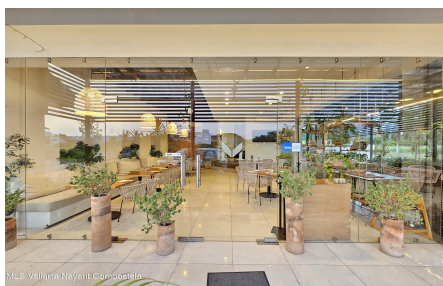

Descripci??n de la propiedad:

Traspaso de restaurante en Fluvial Vallarta Restaurante en excelente estado ubicado en Fluvial Vallarta con uso de suelo comercial. El inmueble cuenta con una superficie de 312 m de terreno y 237 m de construccion distribuidos en 2 niveles. En el primer nivel, encontraras una recepcion, 6 mesas al acceso, terraza al aire libre con 5 mesas, una segunda seccion con 4 mesas, area de bar/cava de vinos y una bodega para el personal. El segundo nivel incluye cocina equipada, bodega adicional y 2 medios banos. Detalles: 23 mesas, 67 sillas, mobiliario completo, aire acondicionado, equipo de audio, camaras y sistema de alarma. Licencias y permisos vigentes. EL INMUEBLE NO ESTA EN VENTA.