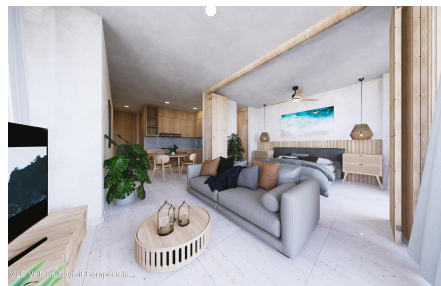

Descripci??n de la propiedad:

Ubicado en la zona centro de Puerto Vallarta (Col. 5 de Diciembre) a un costado del mirador del cerro de la cruz con increíbles vistas desde el Rooftop y de las habitaciones; cerca de restaurantes de prestigio como cafe des artistes, restaurante/bar panorama, bares, antros y a solo unas cuadas del mar y del malecon de Puerto Vallarta, entregando una completa sincronia con la naturaleza y ubicacion de mas prestigio en la zona. Ideal para: personas con una vida activa que les gusta caminar, hiking, estar contacto con la naturaleza, aun asi contamos con acceso para vehiculos para llegar al desarrollo.Gran potencial de rentas