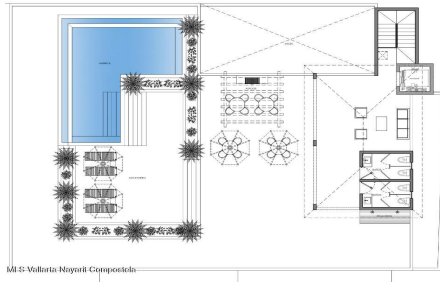

MLS Valéria Nayari Composição

MLS Valéria Nayari Composição

MLS Valéria Nayari Composição