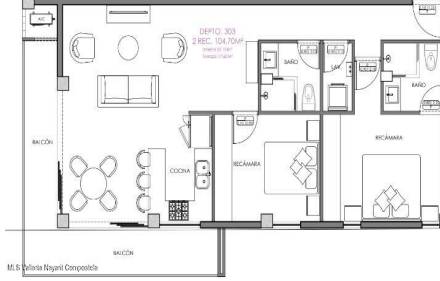

M&S Valartia Nayart Compostela

M&S Valartia Nayart Compostela

M&S Valartia Nayart Compostela