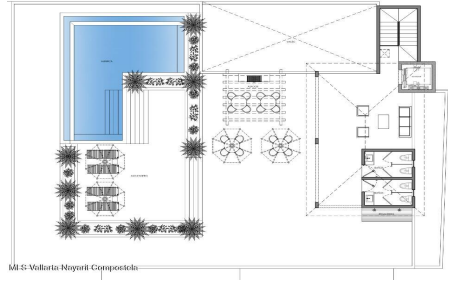

M&S Valartia Nayart Compostela

M&S Valartia Nayart Compostela