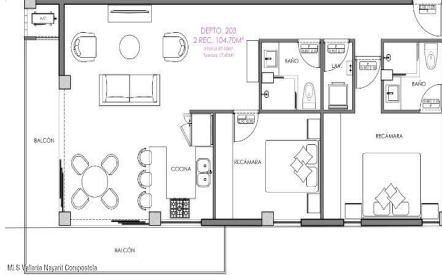

M/S Valarta Niyah Composite

M/S Valarta Niyah Composite

M/S Valarta Niyah Composite