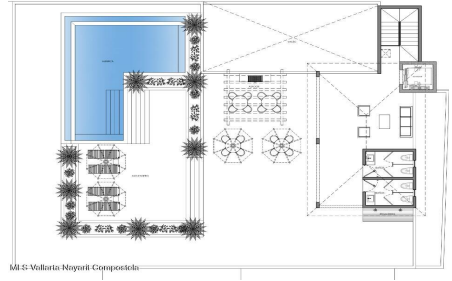

M/S Valarta Niyah Composite

M/S Valarta Niyah Composite