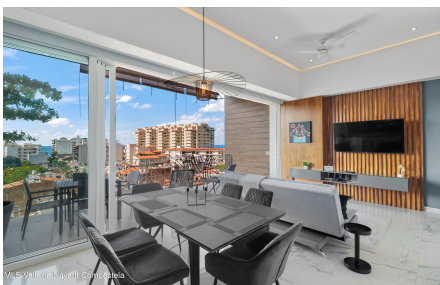

Descripci??n de la propiedad:

Descubre este exclusivo condominio de lujo ubicado en el quinto piso de D'esire, en una de las zonas mas demandadas de Puerto Vallarta. Perfecto para quienes buscan una solida inversion en renta vacacional, este inmueble combina estilo, confort y una ubicacion estrategica. Situado a tan solo tres cuerdas de la iconica Playa de Los Muertos, tendras acceso inmediato a las vibrantes tiendas, restaurantes y vida nocturna que hacen de la Zona Romantica un destino altamente deseado. Este condominio es una oportunidad unica para disfrutar y generar ingresos en una de las areas mas dinamicas de la ciudad.