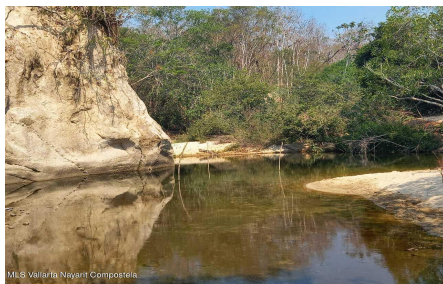

Descripci??n de la propiedad:

Un gran terreno de 300 hectareas con un rio que lo atraviesa. Este terreno puede tener multiples propositos para cualquiera que desee tener una cantidad tan grande de propiedad.