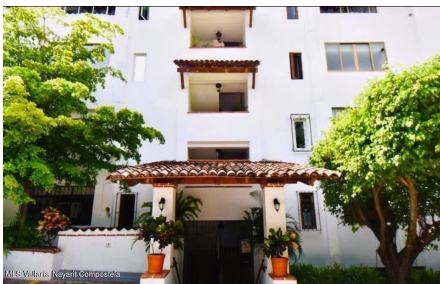

Descripci??n de la propiedad:

English below

Moderno Condominio en Alborada - Carretera a Mismaloya, Emiliano Zapata Ubicado en el hermoso edificio Alborada, este espacioso condominio de 2 recamaras y 2 banos ofrece 119 metros cuadrados de espacio contemporaneo en la encantadora Zona Romanica de en Puerto Vallarta. Situado en Carretera a Mismaloya, esta residencia combina una ubicacion centrica con un entorno tranquilo, ideal para quienes buscan comodidad y potencial de rentas. El condominio esta disenado para maximizar la luz natural y la ventilacion, creando un ambiente calido y acogedor. La moderna cocina, con una amplia cubierta de granito, es un espacio funcional y elegante, perfecto para cocinar y recibir invitados. Las dos recamaras bien proporcionadas ofrecen amplio espacio de almacenamiento, con la