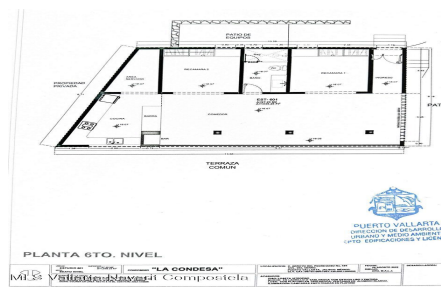

La Condesa 601 #601

PVRPV Real Estate

Informaci??n de la Propiedad:

\$ 340,200.00 USD For Sale

- Tipo:
- Cama(s): 2
- Ba??o(s): 0.00
- Pa??s: M??xico

- Estado / Regi??n: JALISCO
- Ciudad: Puerto Vallarta
- ??rea: El Centro
- A??o de Construcci??n: 97.20

Descripci??n de la propiedad:

2 bedroom open plan PH with amazing ocean view and wonderful location uphill 6 blocks from malecon, common area with jacuzzi and gym. - PH de 2 dormitorios con planta abierta y espectacular vista al mar, maravillosa ubicacion a 6 cuadras del malecon, area comun con jacuzzi y gimnasio.