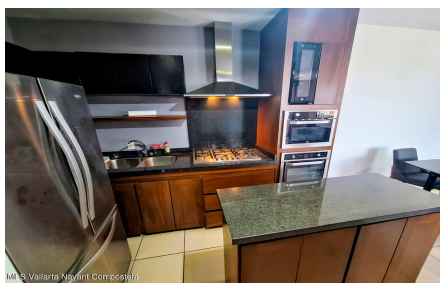

### Descripci??n de la propiedad:

Departamento en venta en el ultimo piso del Condominio El Fontanal, Puerto Vallarta. Ubicado cerca de la entrada al Pitillal, con acceso entre SEAPAL y Farmacia Guadalajara. El condominio cuenta con una administracion organizada, alberca, terraza y un cajon de estacionamiento por unidad.El departamento, de 65.47 m, se vende sin muebles y el piso sera renovado por uno moderno. Cuota de mantenimiento: \$1,750 mensuales. Ideal para quienes buscan comodidad y una ubicacion centrica con amenidades atractivas.