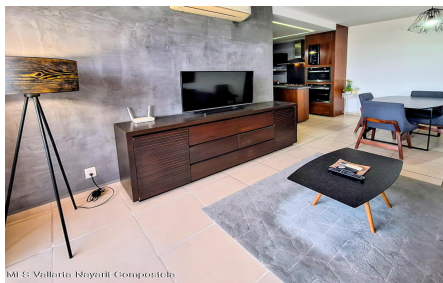

### Descripci??n de la propiedad:

Departamento en venta en el ultimo piso del Condominio El Fontanal, Puerto Vallarta. Ubicado cerca de la entrada al Pitillal, con acceso entre SEAPAL y Farmacia Guadalajara. El condominio cuenta con una administracion organizada, alberca, terraza y un cajon de estacionamiento por unidad.El departamento, de 65.47 m, se vende sin muebles y el piso sera renovado por uno moderno. Cuota de mantenimiento: \$1,750 mensuales. Ideal para quienes buscan comodidad y una ubicacion centrica con amenidades atractivas.