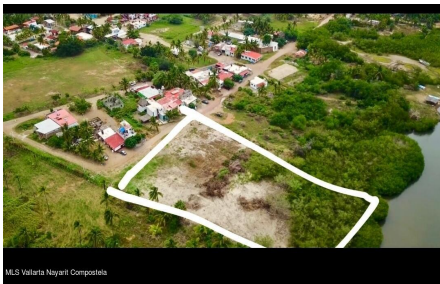

Descripci??n de la propiedad:

TERRENO PEGADO AL CANAL, A 5 CUADRAS DE LA PLAYA, DE ALTA DENSIDAD.LAND NEXT TO THE CANAL, 5 BLOCKS FROM THE BEACH

MLS Vallarta Nayarit Compostela

MLS Vallarta Nayarit Compostela