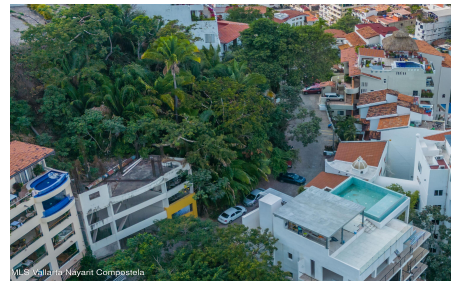

Descripci??n de la propiedad:

English below

Terreno de Primera con Impresionantes Vistas a la Bahia en Amapas !Descubra el Lote 96, un extraordinario terreno situado en el prestigioso barrio de Amapas de Puerto Vallarta. Esta propiedad unica ofrece amplias vistas panoramicas de la Bahia de Banderas, proporcionando un telon de fondo sin precedentes para su proyecto de ensueno. Esta ubicacion elevada presenta una rara oportunidad para los inversores que buscan construir una villa de lujo, varias casas, o unidades de condominio en una de las zonas mas codiciadas de la ciudad. Con una base parcialmente construida ya en su lugar, el trabajo de base para su vision esta listo para ser ampliado, lo que permite una transicion sin problemas desde el concepto a la realidad. El acceso a los servicios publicos como