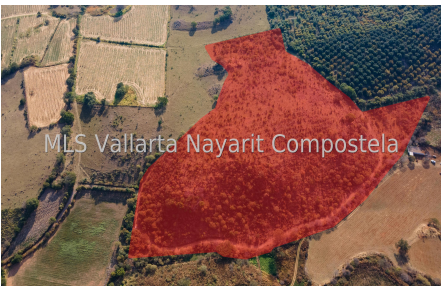

Descripci??n de la propiedad:

Invierte en un terreno unico en el corazon de la Sierra Madre Occidental, a tan solo 2.61 km del encantador pueblo de Mascota. Con 71,087 m, esta joya natural brinda la paz y belleza que un entorno como este puede ofrecer. Disfruta de un clima templado todo el ano, con inviernos frescos y veranos calidos, asi como de exuberantes paisajes verdes durante la temporada de lluvias. Las suaves pendientes y vegetacion nativa que brinda este lote, crean impresionantes vistas panoramicas, perfectas para proyectos residenciales, ecologicos o una finca privada. Este espacio conecta a sus propietarios con la naturaleza, ofreciendo tranquilidad y privacidad, sin alejarse de la vida rural y la autenticidad cultural de Mascota. Es una inversion que despierta emociones de paz y plenitud, ideal pa