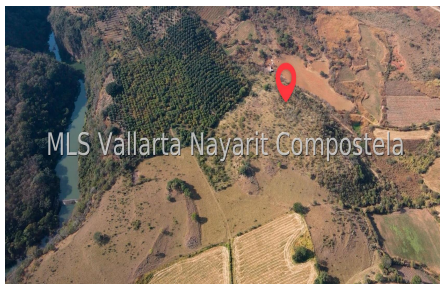

Descripci??n de la propiedad:

Invierte en un terreno unico en el corazon de la Sierra Madre Occidental, a tan solo 2.61 km del encantador pueblo de Mascota. Con 71,087 m, esta joya natural brinda la paz y belleza que un entorno como este puede ofrecer. Disfruta de un clima templado todo el ano, con inviernos frescos y veranos calidos, asi como de exuberantes paisajes verdes durante la temporada de lluvias. Las suaves pendientes y vegetacion nativa que brinda este lote, crean impresionantes vistas panoramicas, perfectas para proyectos residenciales, ecologicos o una finca privada. Este espacio conecta a sus propietarios con la naturaleza, ofreciendo tranquilidad y privacidad, sin alejarse de la vida rural y la autenticidad cultural de Mascota. Es una inversion que despierta emociones de paz y plenitud, ideal pa