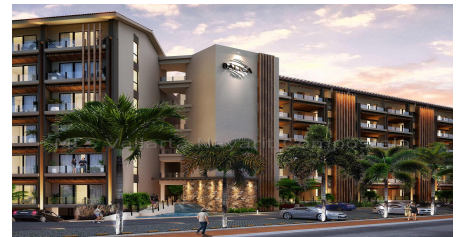

Resort Living