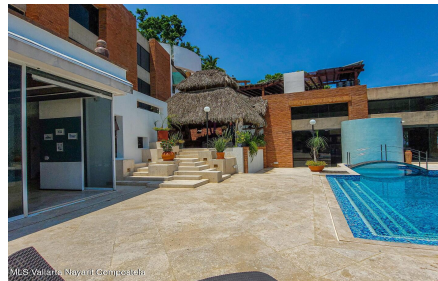

Descripci??n de la propiedad:

English below

Espectacular Villa de 1600 metros cuadrados, rodeada de la jungla con una vegetacion unica, y vistas impresionantes de la bahia. Esta casa cuenta con un acceso privado ubicado en la parte alta de una de las areas mejor exclusivas de la bahia: Real de Conchas Chinas. Casa Samo ofrece amplios espacios, recamaras con vistas a la montana, vegetacion e impresionantes vistas al mar desde sus terrazas y patios exteriores de la casa, con 3 niveles los cuales se pueden acceder utilizando su elevador o sus amplias escaleras, se puede recorrer cada uno de los espacios donde se encontraran buenos acabados, marmol, madera de parota en pisos, todos los espacios cuentan con aire acondicionado.