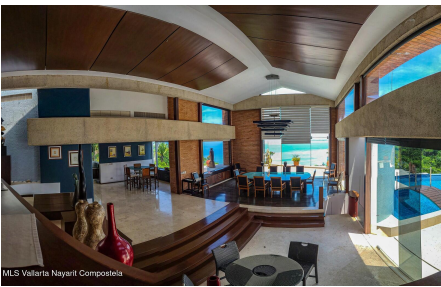

MLS Vallarta Nayari Compostela

MLS Vallarta Nayari Compostela

MLS Vallarta Nayari Compostela