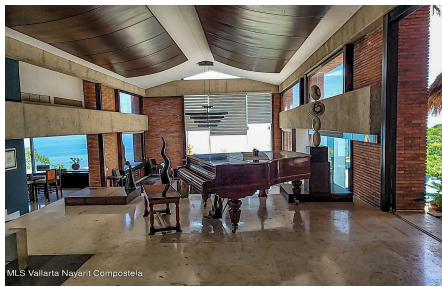

MLS Vallarta Nayari Compostela

MLS Vallarta Nayari Compostela

MLS Vallarta Nayari Compostela