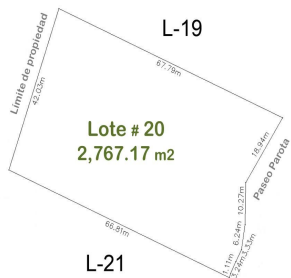

Descripci??n de la propiedad:

En un terreno de casi 7 has y solo 22 lotes campestres con superficie minima de 1,600 m2 cada uno, con la vegetacion de la Sierra Madre Occidental, con un clima templado (3 a 6 menos que la costa), la urbanizacion esta en proceso (se entregara en un lapso de 12 meses), pero contara con calles empedradas, red electrica e hidraulica, un proyecto para que cada propietario construya su fosa septica. Por supuesto hermosas vistas de la naturaleza, para construir una cabana de 1 o 2 niveles por lote, sembrar el tipo de arboles preferidos y construir alberca y terraza si se desea.