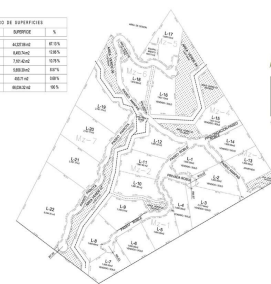

El Tuito
Cabo Corrientes, Jalisco

El Tuito
Cabo Corrientes, Jalisco