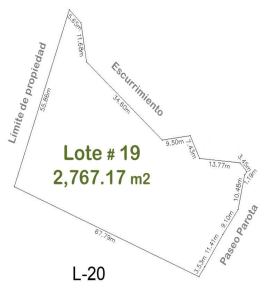

Descripci??n de la propiedad:

En un terreno de casi 7 has y solo 22 lotes campestres con superficie minima de 1,600 m2 cada uno, con la vegetacion de la Sierra Madre Occidental, con un clima templado (3 a 6 menos que la costa), la urbanizacion esta en proceso (se entregara en un lapso de 12 meses), pero contara con calles empedradas, red electrica e hidraulica, un proyecto para que cada propietario construya su fosa septica. Por supuesto hermosas vistas de la naturaleza, para construir una cabana de 1 o 2 niveles por lote, sembrar el tipo de arboles preferidos y construir alberca y terraza si se desea.