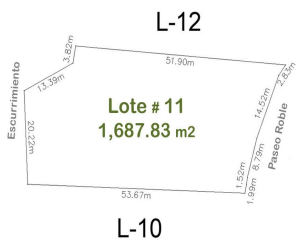

Descripci??n de la propiedad:

En un terreno de casi 7 has y solo 22 lotes campestres con superficie minima de 1,600 m2 cada uno, con la vegetacion de la Sierra Madre Occidental, con un clima templado (3 a 6 menos que la costa), la urbanizacion esta en proceso (se entregara en un lapso de 12 meses), pero contara con calles empedradas, red electrica e hidraulica, un proyecto para que cada propietario construya su fosa septica. Por supuesto hermosas vistas de la naturaleza, para construir una cabana de 1 o 2 niveles por lote, sembrar el tipo de arboles preferidos y construir alberca y terraza si se desea.