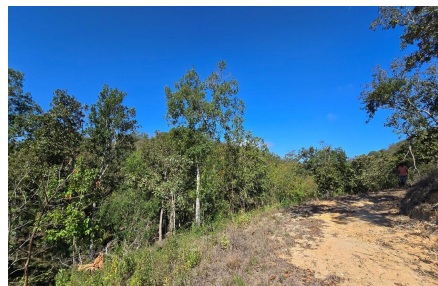

Descripci??n de la propiedad:

En un terreno de casi 7 has y solo 22 lotes campestres con superficie minima de 1,600 m2 cada uno, con la vegetacion de la Sierra Madre Occidental, con un clima templado (3 a 6 menos que la costa), la urbanizacion esta en proceso (se entregara en un lapso de 12 meses), pero contara con calles empedradas, red electrica e hidraulica, un proyecto para que cada propietario construya su fosa septica. Por supuesto hermosas vistas de la naturaleza, para construir una cabana de 1 o 2 niveles por lote, sembrar el tipo de arboles preferidos y construir alberca y terraza si se desea.