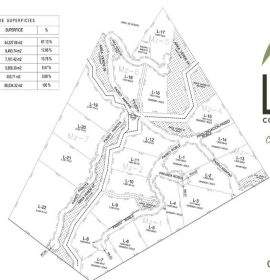

El Tuito
Cabo Corrientes, Jalisco

El Tuito
Cabo Corrientes, Jalisco