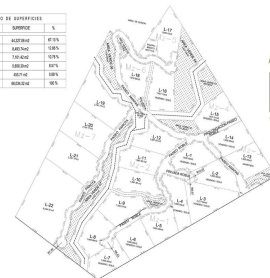

El Tuito
Cabo Corrientes, Jalisco

El Tuito
Cabo Corrientes, Jalisco