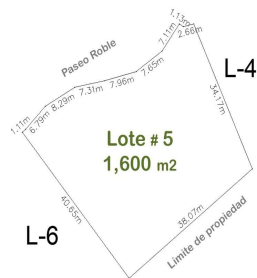

Descripci??n de la propiedad:

En un terreno de casi 7 has y solo 22 lotes campestres con superficie minima de 1,600 m2 cada uno, con la vegetacion de la Sierra Madre Occidental, con un clima templado (3 a 6 menos que la costa), la urbanizacion esta en proceso (se entregara en un lapso de 12 meses), pero contara con calles empedradas, red electrica e hidraulica, un proyecto para que cada propietario construya su fosa septica. Por supuesto hermosas vistas de la naturaleza, para construir una cabana de 1 o 2 niveles por lote, sembrar el tipo de arboles preferidos y construir alberca y terraza si se desea.