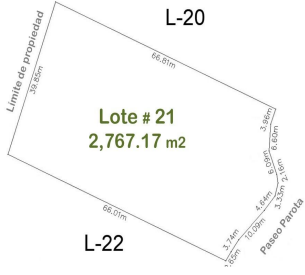

### Descripci??n de la propiedad:

En un terreno de casi 7 has y solo 22 lotes campestres con superficie minima de 1,600 m2 cada uno, con la vegetacion de la Sierra Madre Occidental, con un clima templado (3 a 6 menos que la costa), la urbanizacion esta en proceso (se entregara en un lapso de 12 meses), pero contara con calles empedradas, red electrica e hidraulica, un proyecto para que cada propietario construya su fosa septica. Por supuesto hermosas vistas de la naturaleza, para construir una cabana de 1 o 2 niveles por lote, sembrar el tipo de arboles preferidos y construir alberca y terraza si se desea.